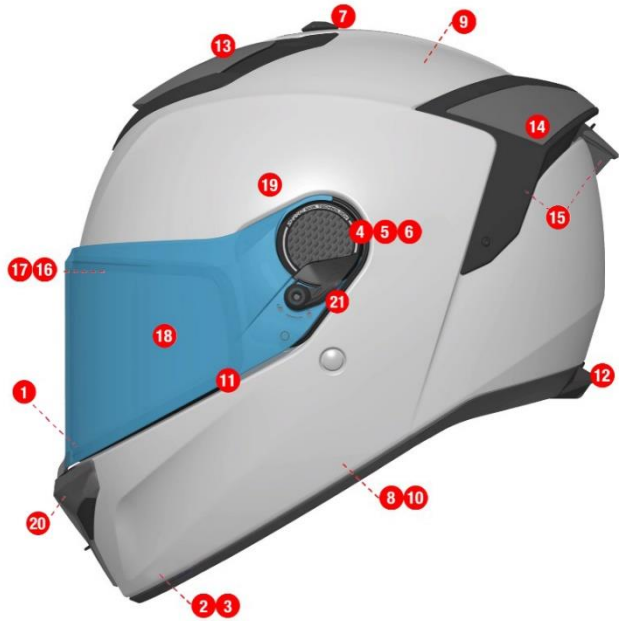

SPARTAN GT PRO CARBON